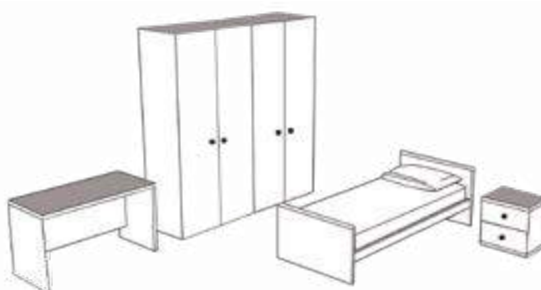

Art. 114/01

€1.450,00

CAMERETTA
A PONTE CON
RETE A DOGHE E
SECONDO LETTO
ESTRAIBILE.
PREZZO COME
FOTO
cm 308x95x250

LETTO
ESTRAIBILE

COMPOSIZIONE TIPO

COMPOSTA DA:

- ARMADIO 4 ANTE
- LETTO SINGOLO
- COMODINO
- SCRIVANIA

*Esclusi coperture, reti, materassi e accessori.

ELEMENTI VENDIBILI SINGOLARMENTE:

Armadio 4 ante battenti	195x63x240h	1000 €
Letto singolo	105x95x200h	190 €
Comodino	47x41x35h	150 €
Scrivania	120x73x68h	380 €

Art. 115/01

€1.490,00

CAMERETTA CLASSICA.
PREZZO COME FOTO

(sedia, mensole e cubolotti esclusi)

ORDINA TELEFONICAMENTE AI NUMERI 0825 40 79 98 - 0825 40 70 63

DOTOLO
MOBILI

93