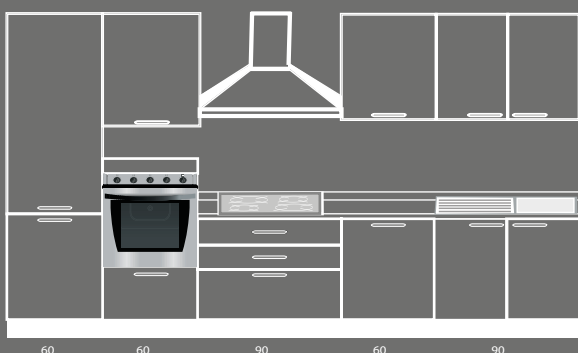

PROPOSTA
CLASSIC

€ 10.320,00

€ 9.990,00

3

CUCINA + CAMERA + DIVANO + PARETE ATTREZZATA

ANCHE QUESTE CUCINE PUOI INSERIRLE NEL PACCHETTO A TUA SCELTA

LOREN è una proposta di fascino e di stile con bugna e cappello di gendarme in MDF, spessore 22 mm, con rivestimento in PVC. Struttura in nobilitato melaminico, spessore mm. 18 di classe E1, finitura opaca. 5 Elettrodomestici Beko o Candy inclusi nel prezzo (frigo congelatore, microonde, forno elettrico ventilato, piano cottura 5 bruciatori, lavastoviglie). Finiture disponibili: Bianco rustico o Nocciola rustico. Completa di sistemi frenanti su ante e cassetti.

Cucina componibile
prezzo come foto.
L. 360 P. 60 H. 216

Art. 9/03

1.890€

DEA estremamente elegante, che unisce il design del profilo a gola alla particolare lavorazione fresata del bordo dell'anta. Cucina con maniglia a gola e anta con taglio a 30°, personalizzabile con effetti legno e tinte unite opache e lucide, progettabile a misura. Completa di 5 elettrodomestici; disponibile versione colonna laterale destra.

Cucina componibile
prezzo come foto.
L. 363 P. 60 H. 216
Art. 11/04

2.590€

COMPOSIZIONE SPECIALE 360 cm

Utilizziamo i prezzi della composizione tipo per lo stesso motivo per cui gli alimenti si acquistano al Kg e le stoffe al metro. La composizione tipo viene usata come unità di misura per confrontare tutti i modelli e rendere evidente la differenza di prezzo tra un modello di cucina e un altro.

I prezzi delle cucine contrassegnate presenti in catalogo si riferiscono alla "**Composizione Speciale**": cucina standard lunga **360 cm** profonda **60 cm**, alta **216 cm**, completa di 4 elettrodomestici Candy o Beko (frigo congelatore, forno elettrico ventilato multifunzione, piano cottura 5 bruciatori e lavastoviglie 13 coperti).