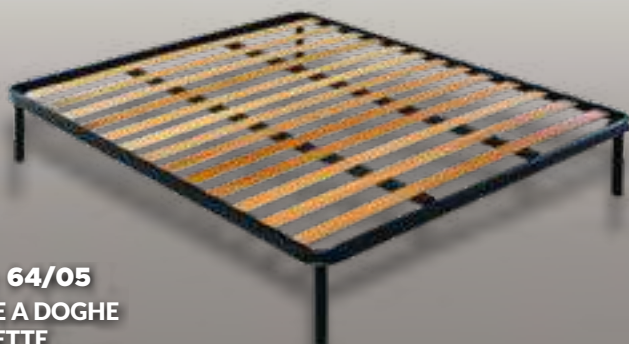

VARI COLORI

CAMERETTA MODERNA DOPPIO PONTE COMPINIBILE.
 PREZZO RIFERITO AL SOLO PONTE MISURA cm 346x205x246
 (materasso e accessori esclusi)

Art. 58/03
€ 1.780,00

Art. 60/03
€ 1.080,00

CAMERETTA A PONTE COMPONIBILE
 (Prezzo riferito al solo ponte)
 cm 285x95x246

INSIEME PROGETTIAMO E PERSONALIZZIAMO LA TUA CAMERETTA

TUTTO IN PRONTA CONSEGNA

Art. 64/02

RETE MANUALE
FLECTA ATP

SINGOLA 80 x 190 € 370

PIAZZA E MEZZA 120 x 190 € 550

MATRIMONIALE 160 x 190 € 730

Art. 64/01

RETE REGOLABILE
ELETTRONICAMENTE

SINGOLA 80 x 190 € 550

PIAZZA E MEZZA 120 x 190 € 830

MATRIMONIALE 160 x 190 € 1100

Doga a tre stecche con finitura melaminica tessile, doghe da 25 mm di larghezza che seguono puntualmente le forme del corpo nelle diverse posizioni assunte durante il riposo.