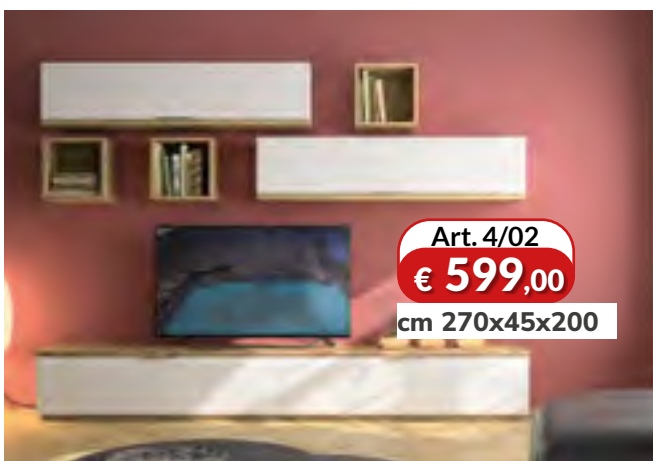

Art. 3/04

€ **59,00**

PENSILE
OPZIONALE
cm 60x36h

Art. 10/01

€ **990,00**

CUCINA MONOBLOCCO
MODERNA PREZZO COME
FOTO. (pensile e frigorifero esclusi)
cm 195x60x216h

Art. 3/05

€ **880,00**

CAMERA MATRIMONIALE
COMPLETA MANUELA.
COME FOTO.

DIMENSIONI:

Armadio 6 ante	258x53x236h
Letto	170x197x90h
Comò	104x45x77h
Comodino	54x35x40h
Specchiera comò	56x2x76h

Art. 4/02

€ **599,00**

cm 270x45x200