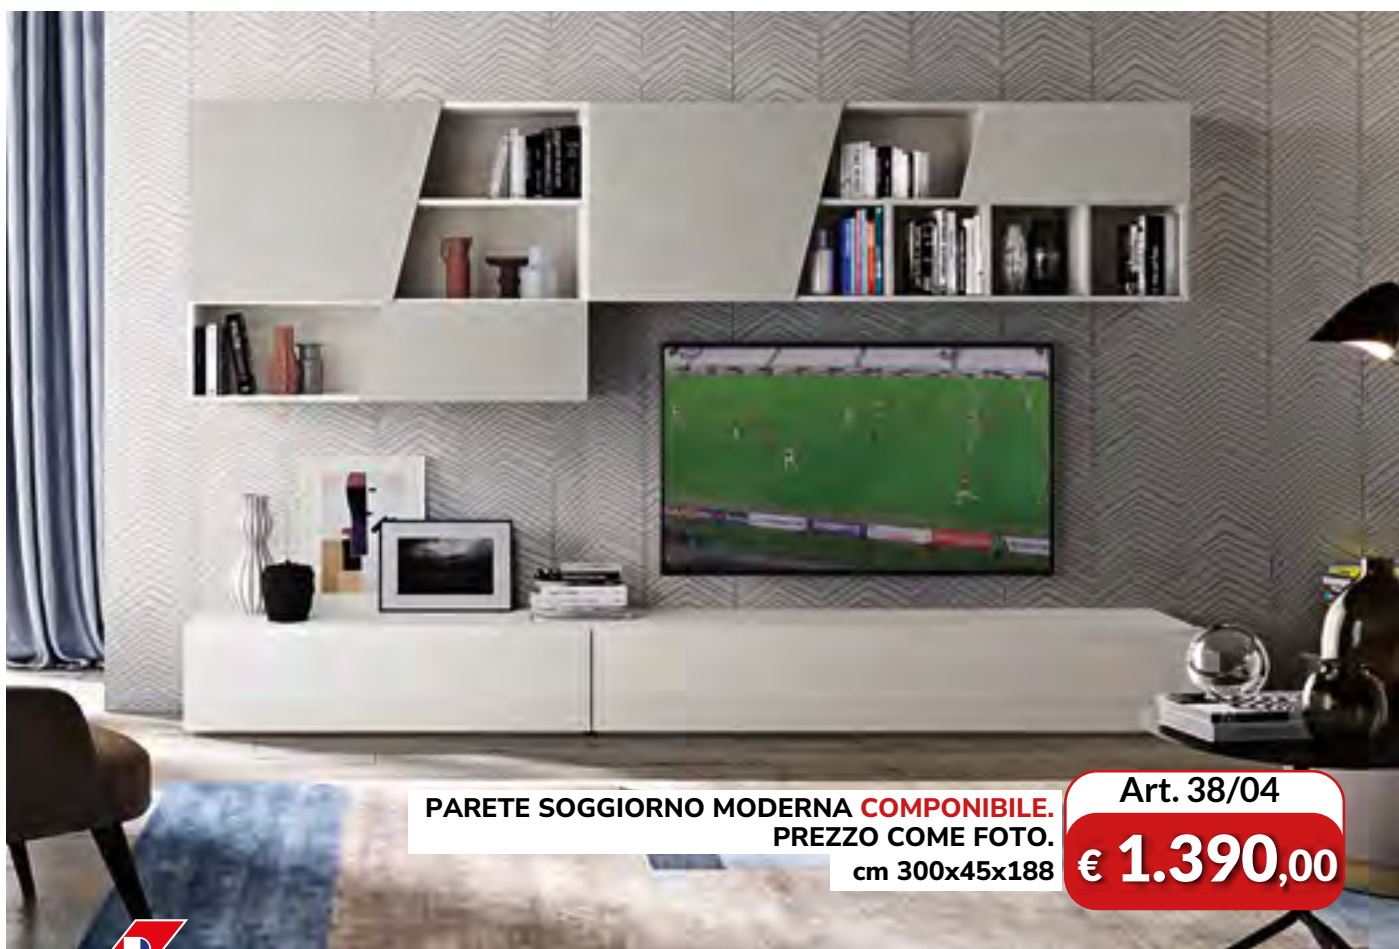

INSIEME PROGETTIAMO E PERSONALIZZIAMO IL TUO SOGGIORNO

 DOTOLO
MOBILI - 37

PARETE SOGGIORNO MODERNA **COMPONIBILE.**
PREZZO COME FOTO.
cm 345x45x188

Art. 38/03

€ 1.990,00

PARETE SOGGIORNO MODERNA **COMPONIBILE.**
PREZZO COME FOTO.
cm 300x45x188