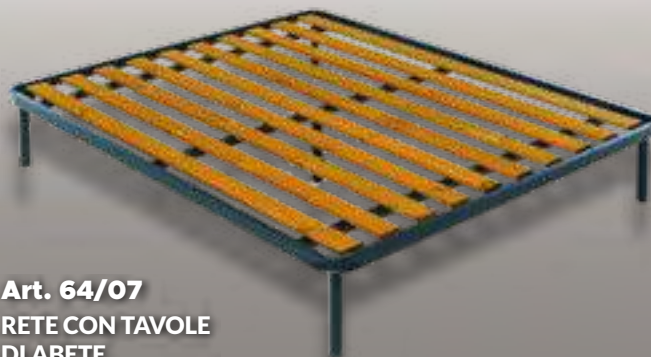

SINGOLA
80 x 190

€ 250

PIAZZA E MEZZA
120 x 190

€ 380

MATRIMONIALE
160 x 190

€ 450

Art. 64/03 RETEA DOGHE LARGHE

SINGOLA
80 x 190

€ 80

PIAZZA E MEZZA
120 x 190

€ 120

MATRIMONIALE
160 x 190

€ 160

Art. 64/07 RETE CON TAVOLE DI ABETE

SINGOLA
80 x 190

€ 90