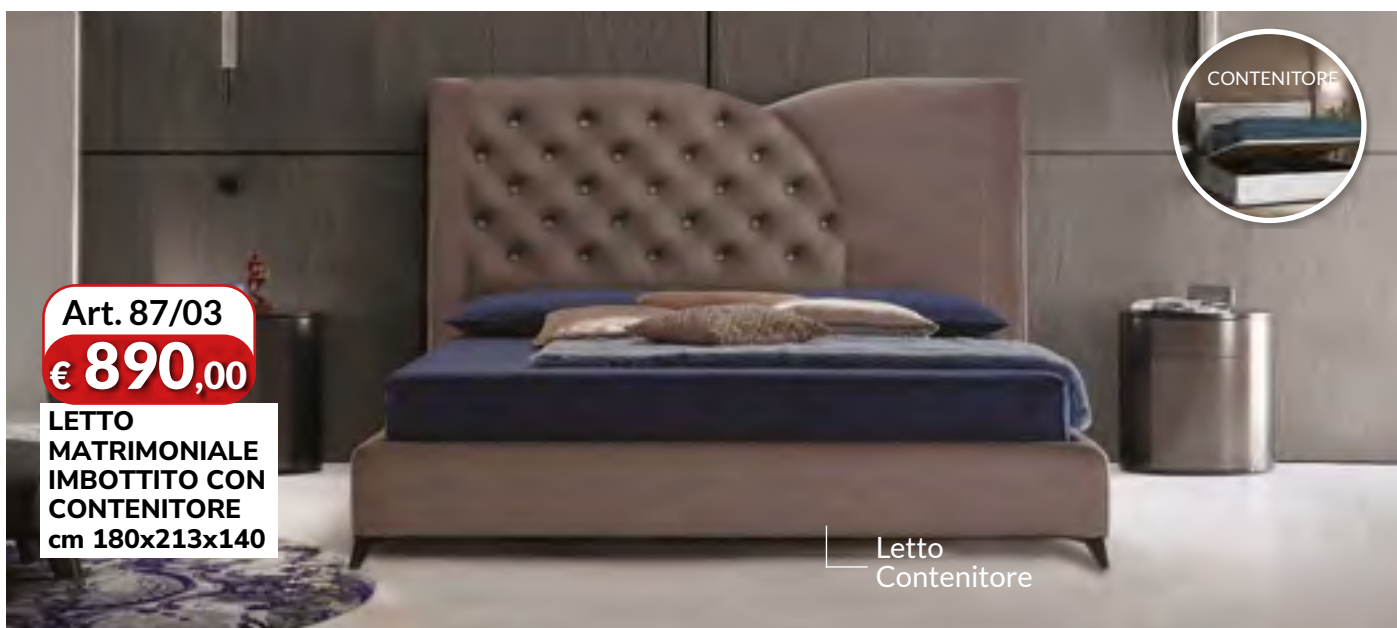

LETTO
MATRIMONIALE
IMBOTTITO CON
CONTENITORE
cm 203x210x105

Letto
Contenitore

VARI COLORI

Art. 87/02
€ 990,00

LETTO
MATRIMONIALE
IMBOTTITO CON
CONTENITORE
1cm 177x212x160

Letto
Contenitore

CONTENITORE

Art. 87/03
€ 890,00