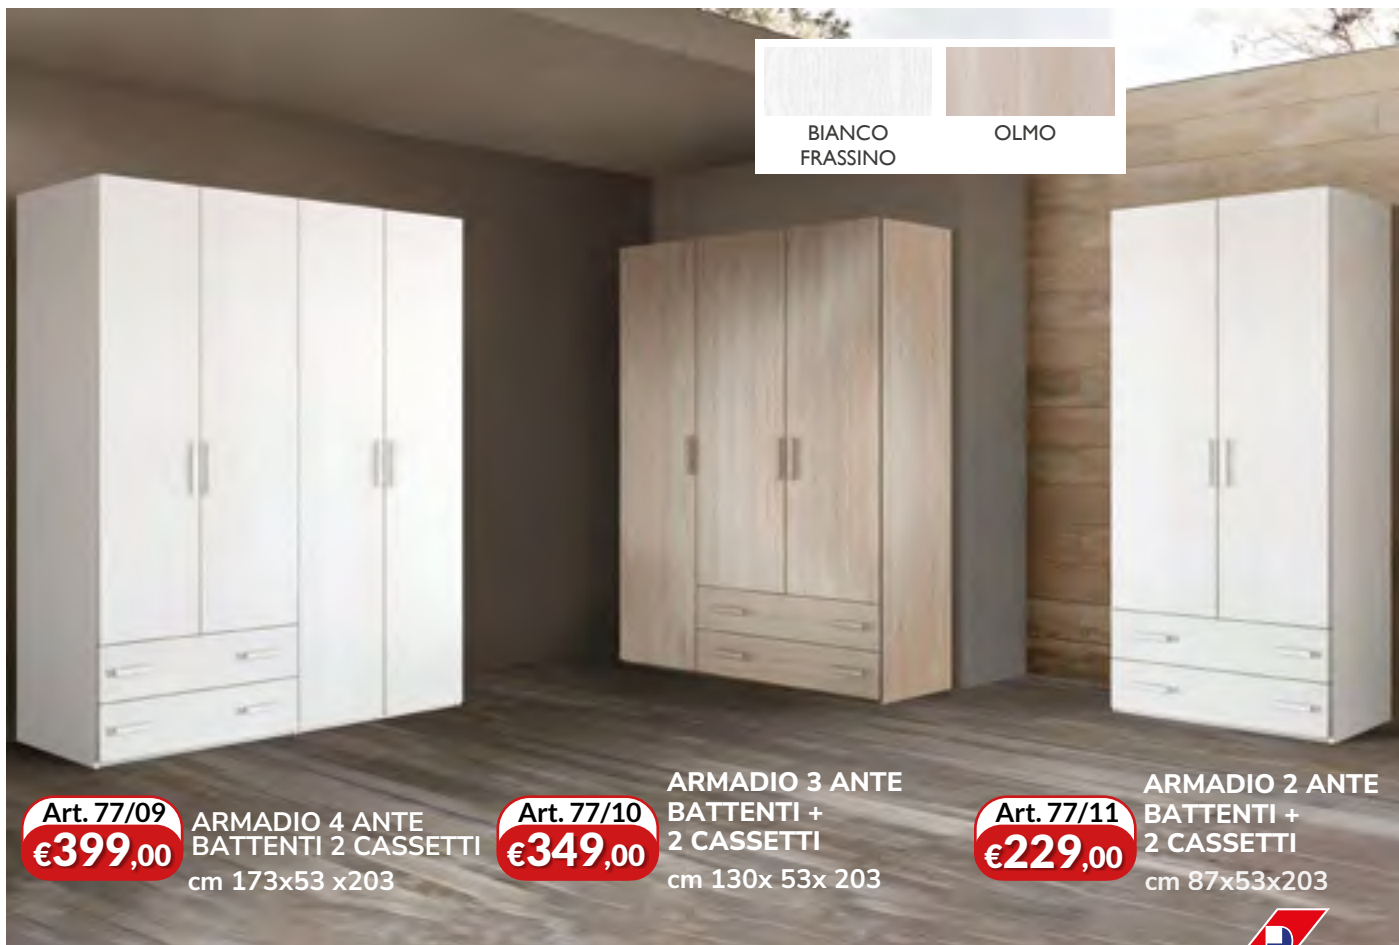

Art. 77/09 ARMADIO 4 ANTE
BATTENTI 2 CASSETTI
€ 399,00
cm 173x53 x203

Art. 77/10 ARMADIO 3 ANTE
BATTENTI +
2 CASSETTI
€ 349,00
cm 130x 53x 203

Art. 77/11 ARMADIO 2 ANTE
BATTENTI +
2 CASSETTI
€ 229,00
cm 87x53x203