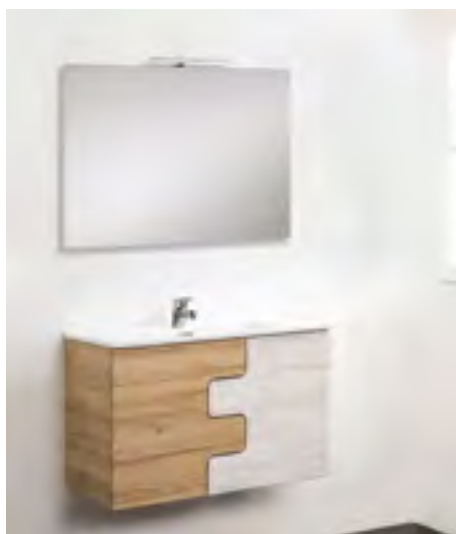

Art. 131/05 MOBILE BAGNO CON SPECCHIERA
cm 90x48x52+70
€ 810,00