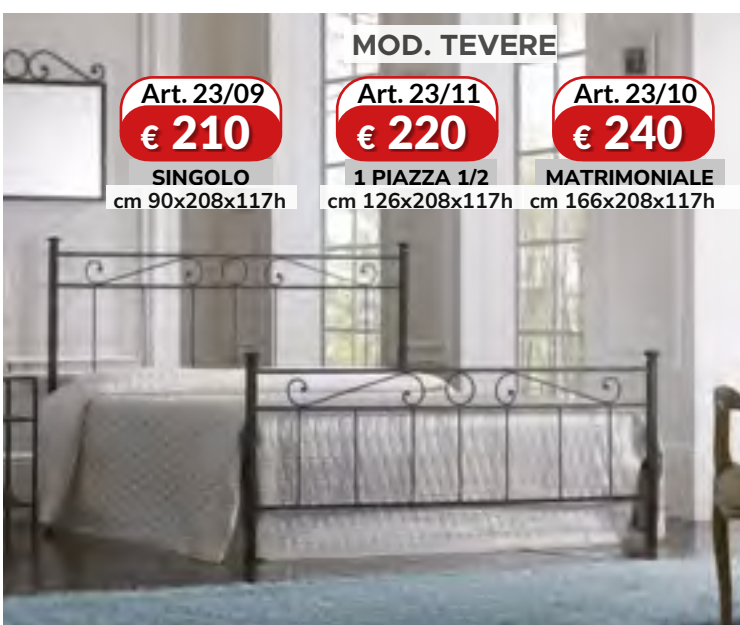

€ 220

1 PIAZZA 1/2

cm 126x208x117h

Art. 61/03

€ 240

MATRIMONIALE

cm 166x208x117h

MOD. NONNA

Art. 70/02

€ 550

MATRIMONIALE

cm 173x215x128h

MOD. TEVERE

Art. 23/09

€ 210

SINGOLO