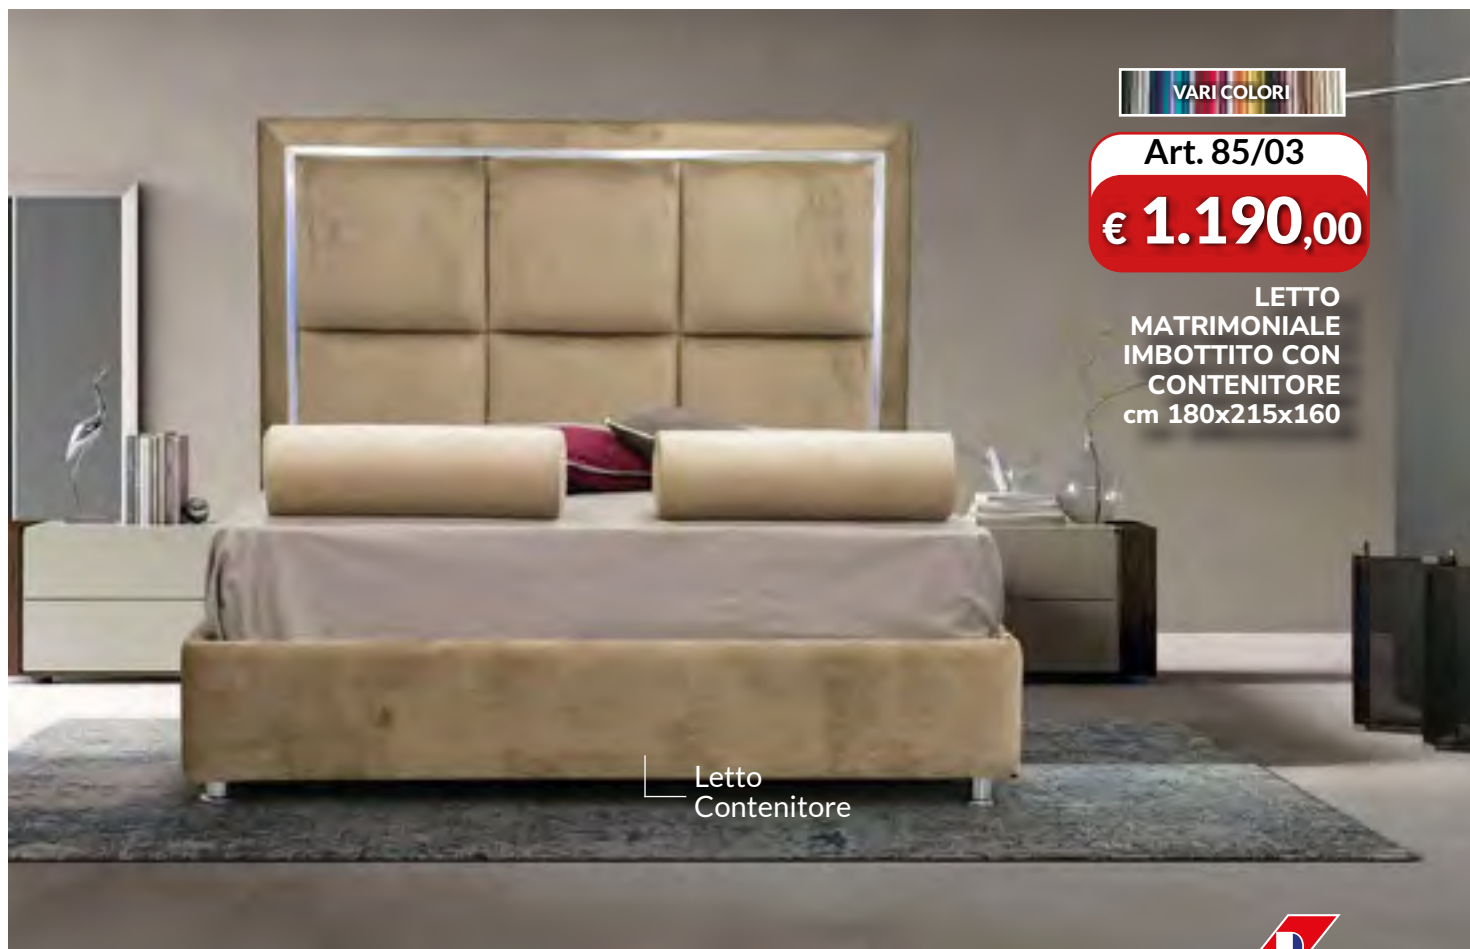

VARI COLORI

Art. 85/03

€ 1.190,00

LETTO
MATRIMONIALE
IMBOTTITO CON
CONTENITORE
cm 180x215x160

Letto
Contenitore

ORDINA TELEFONICAMENTE AI NUMERI 0825 40 79 98 - 0825 40 70 63

DOTOLO
MOBILI - 85