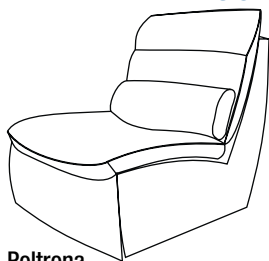

SCEGLI I COLORI
MICROFIBRA O TESSUTO

Art. 13/03 **DIVANO NORA** ANGOLARE
A MODULI INDIPENDENTI E
SFODERABILI
cm335x262x97

€ **1.890,00**

IL DIVANO NORA MODULARE TI PERMETTE DI PERSONALIZZARE IL DIVANO IN BASE ALLA TUA IDEA E AI TUOI SPAZI, RENDENDO IL TUO DIVANO UNICO. PERSONALIZZABILE AL 100%.

Poltrona

Larghezza: 75 cm
Profondità: 98 cm

€ **340**