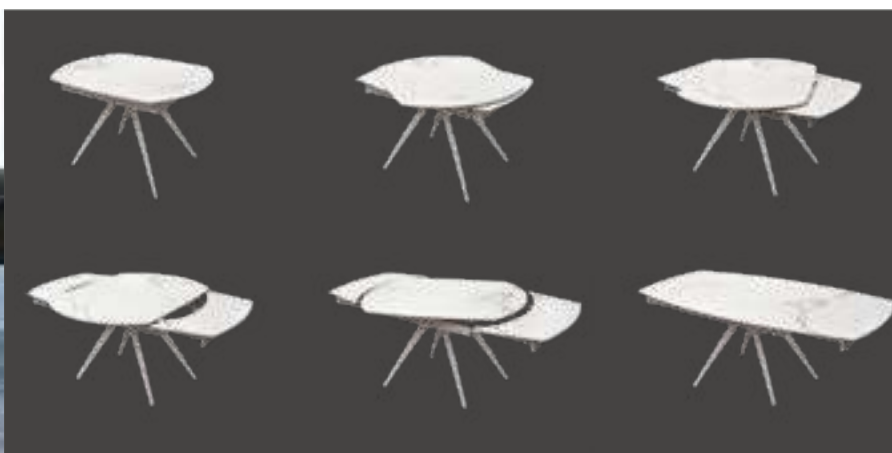

Art. 49/03
€ 349,00 TAVOLO RETTANGOLARE ALLUNGABILE
MISURA cm 120x90 allungabile a 240

LA QUALITÀ AL GIUSTO PREZZO

Mod. 54/13

€ 89,00

SEDIA

Mod. 50/01

€ 990,00

TAVOLO OVALE CON PIANO GIREVOLE IN GRES
PORCELLANATO E GAMBE IN METALLO
MISURA cm 120x90 allungabile a 180