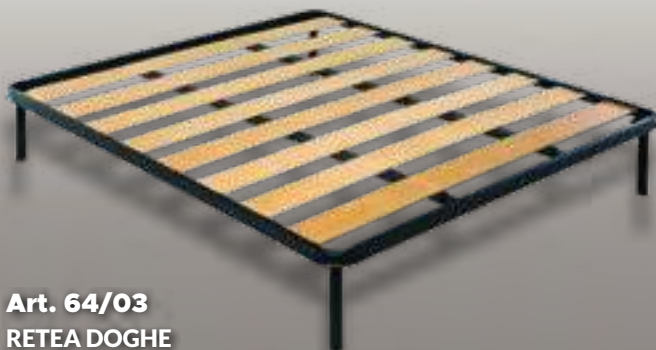

SINGOLA
80 x 190

€ 250

PIAZZA E MEZZA
120 x 190

€ 380

MATRIMONIALE
160 x 190

€ 450

Art. 64/03 RETEA DOGHE LARGHE

SINGOLA
80 x 190

€ 80

PIAZZA E MEZZA
120 x 190

€ 120

MATRIMONIALE
160 x 190

€ 160

Art. 64/07 RETE CON TAVOLE DI ABETE

SINGOLA
80 x 190

€ 90