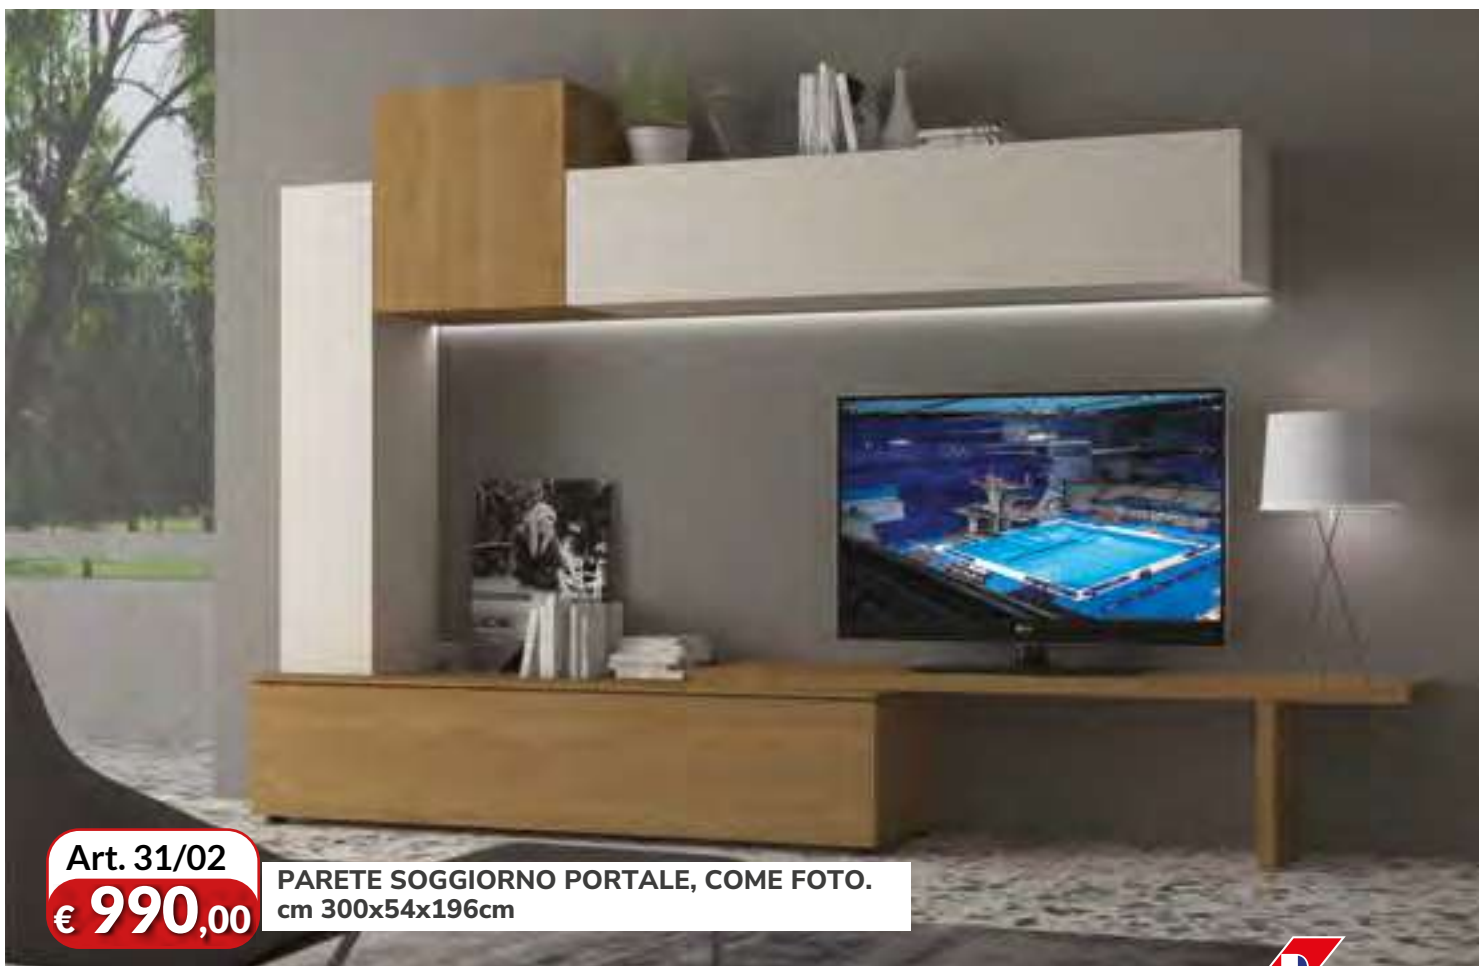

MADIA 2 ANTE
3 CASSETTI E
VANO A GIORNO

cm 180x41x96h

PARETE SOGGIORNO. FINITURA LEGNO BIANCO / LEGNO NOCE. PREZZO COME FOTO. 225x45x205 cm

Art. 10/10
€ 499,00

Art. 31/02
€ 990,00

PARETE SOGGIORNO PORTALE, COME FOTO. cm 300x54x196cm