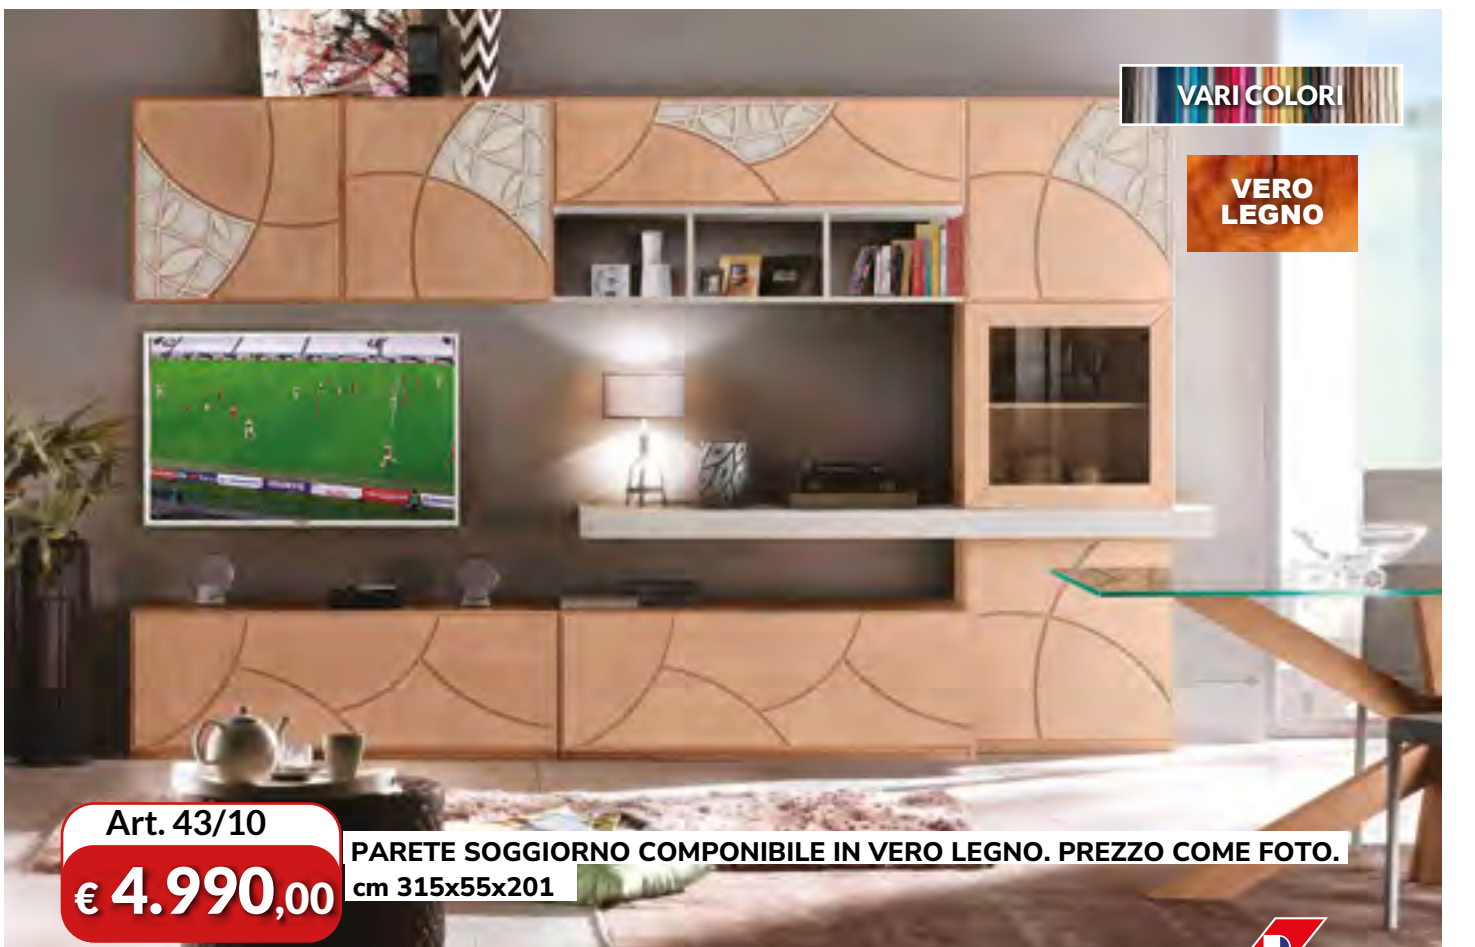

Art. 43/10

€ 4.990,00

PARETE SOGGIORNO componibile in VERO LEGNO. PREZZO COME FOTO.
cm 315x55x201

LA QUALITÀ AL GIUSTO PREZZO

DOTOLO
MOBILI - 43