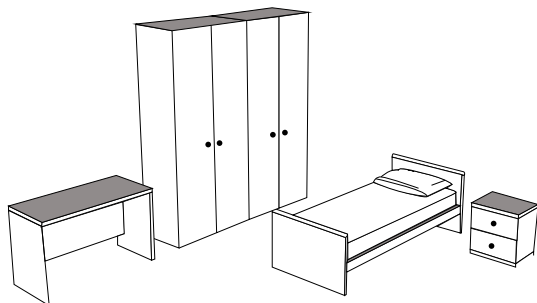

COMPOSIZIONE TIPO COMPOSTA DA:

- ARMADIO 4 ANTE
- LETTO SINGOLO
- COMODINO
- SCRIVANIA

*Esclusi coperture, reti, materassi e accessori.