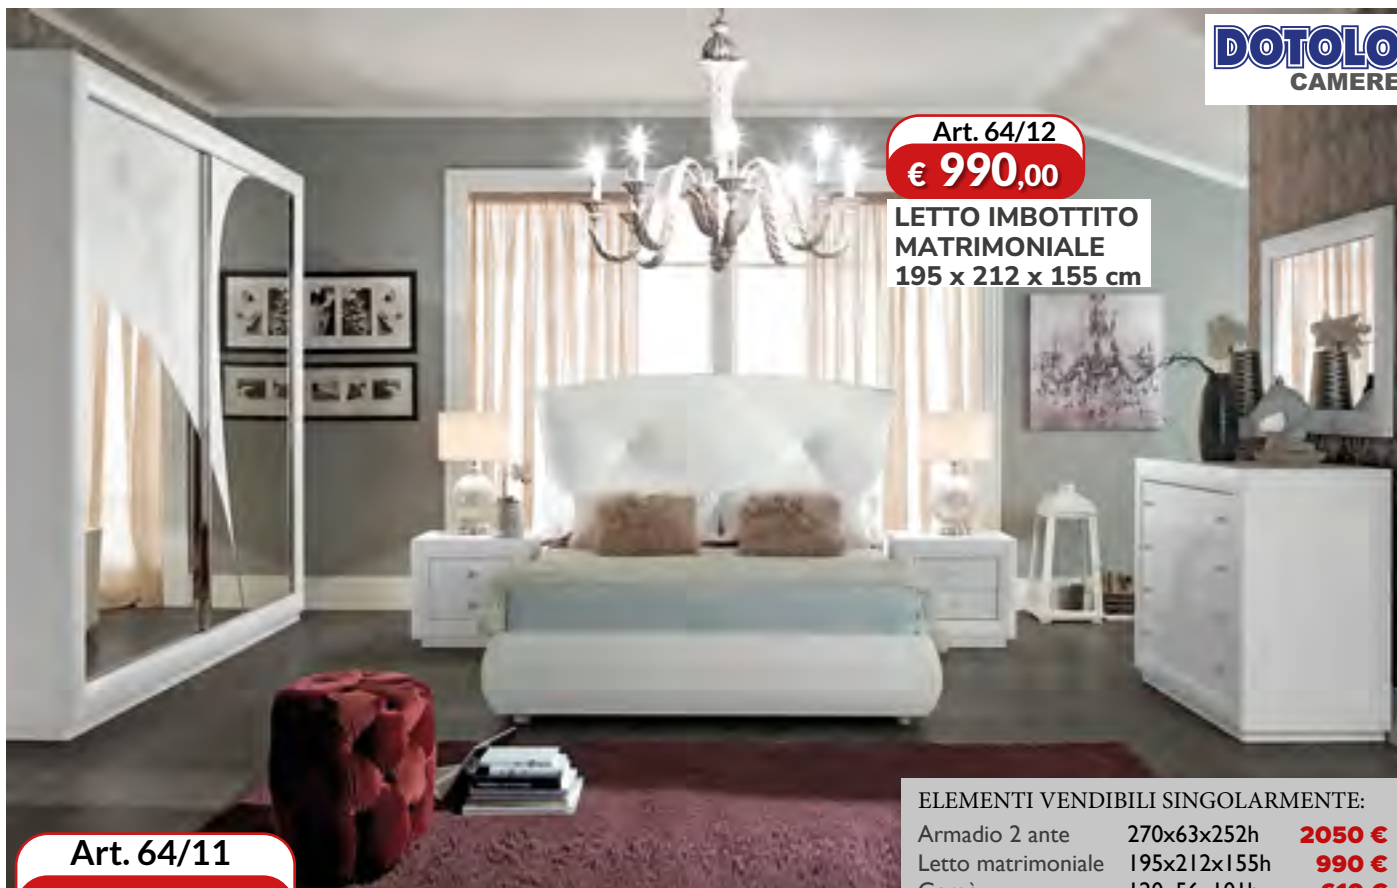

Mod. 70/04

€ 850,00

**LETTO IMBOTTITO
DIONE MATRIMONIALE**
cm 194x211x109

LETTO
CONTENITORE

ELEMENTI VENDIBILI SINGOLARMENTE:

Armadio 2 ante	275x67x256h	1850 €
Letto contenitore	192x205x112h	850 €
Comò	122x53x80h	670 €
Comodino	61x43x45h	295 €
Specchiera comò	80x2x80h	200 €

Art. 70/03

€ 2.990,00

**CAMERA MATRIMONIALE COMPLETA
COME FOTO.** (letto escluso)

Art. 62/05

€ 1190,00

**LETTO IMBOTTITO
MATRIMONIALE**
175x212x127h

DISPONIBILE ANCHE FINITURA
FRASSINO GRIGIO

Art. 62/06

€ 2.890,00

**CAMERA MATRIMONIALE COMPLETA.
COME FOTO.** (letto escluso)

ELEMENTI VENDIBILI SINGOLARMENTE:

Armadio 2 ante	258 x 65 x 252h	1590 €
Letto	179 x 212 x 127h	1190 €
Comò	128 x 58 x 81h	750 €
Comodino	61 x 46 x 45h	330 €
Specchiera comò	92 x 35 x 91h	110 €