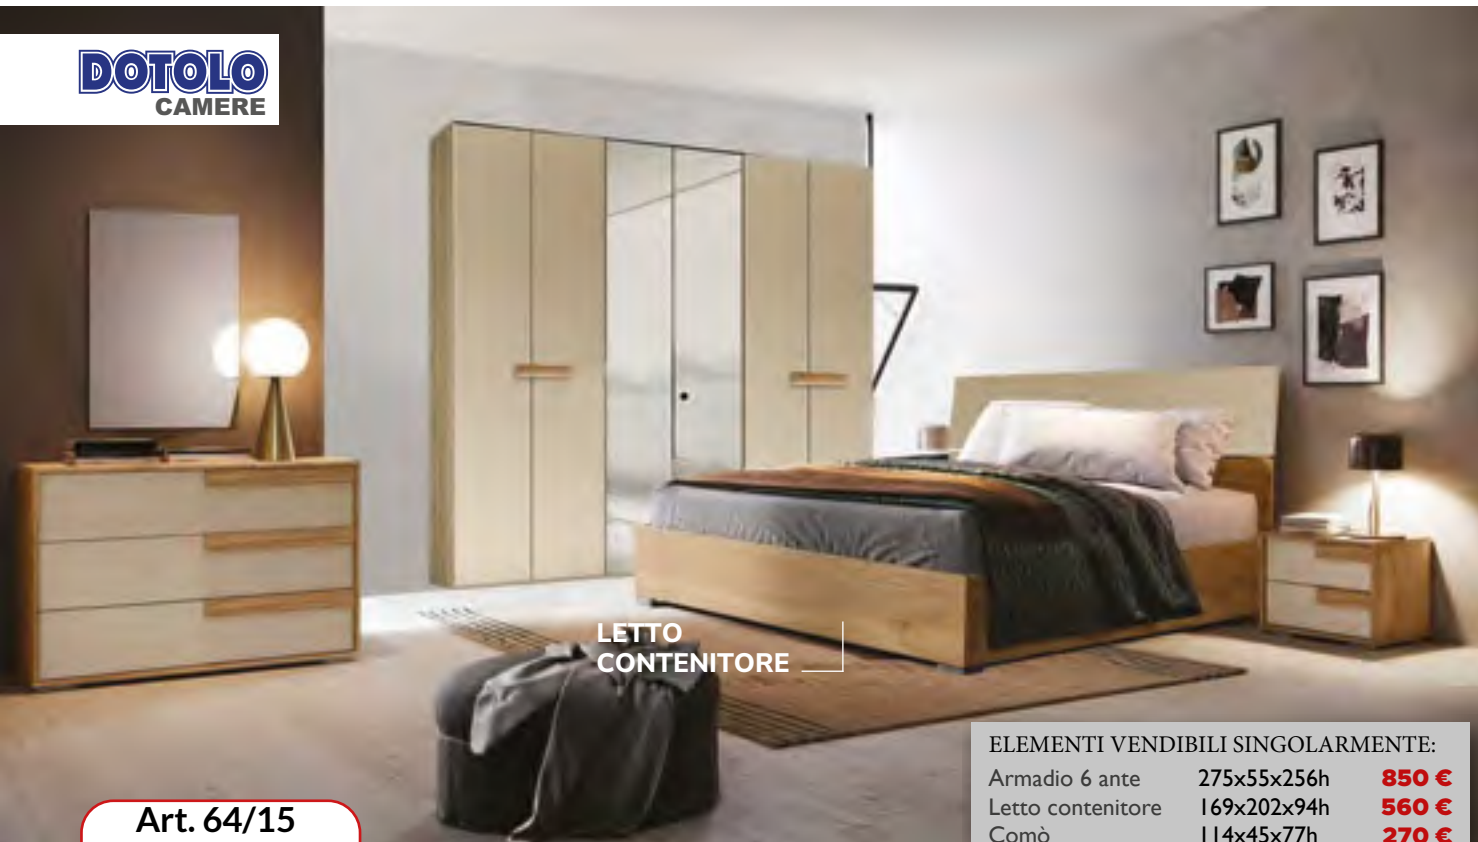

LETTO
CONTENITORE

Art. 9/05

€ **1.790,00**

CAMERA MATRIMONIALE SCORREVOLE COMPLETA, IN BIANCO LUCIDO. PREZZO COME FOTO.. (settimino escluso)

ELEMENTI VENDIBILI SINGOLARMENTE:

Armadio 3 ante	258x56x236h	850 €
Letto	170x197x90h	550 €
Comò	104x45x77h	270 €
Comodino	54x35x40h	100 €
Specchiera comò	56x2x76h	65 €

TESTATA
IMBOTTITA

LETTO
CONTENITORE

Art. 50/09

€ **1.460,00**

CAMERA MATRIMONIALE SCORREVOLE COMPLETA CARRARA. PREZZO COME FOTO.

LETTO
CONTENITORE

ELEMENTI VENDIBILI SINGOLARMENTE:

Armadio 6 ante	275x55x256h	850 €
Letto contenitore	169x202x94h	560 €
Comò	114x45x77h	270 €
Comodino	54x39x43h	140 €
Specchiera comò	70x2x70h	85 €